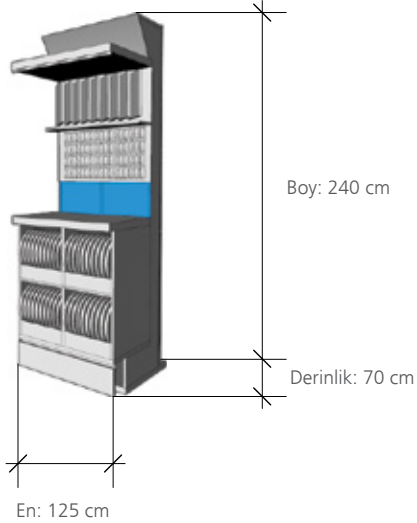

## ❖ Roma POS farklı kombinasyonlar şeklinde kullanılabilir

- Bir veya birkaç modülü alanınıza göre ayrı ayrı veya farklı şekillerde kombinasyonlar oluşturarak kullanabilirsiniz.

## ➔ Teknik Bilgiler

- **Düz Ünite:**  
240 cm × 125 cm × 70 cm

- **Oval Ünite:**  
240 cm × 125 cm × 90 cm

**ROMA PLASTİK SAN. ve TİC. A.Ş.**

Gebze Plastikçiler OSB,  
Gebze, 41400 Kocaeli, Türkiye

**T.** +90 262 751 30 50