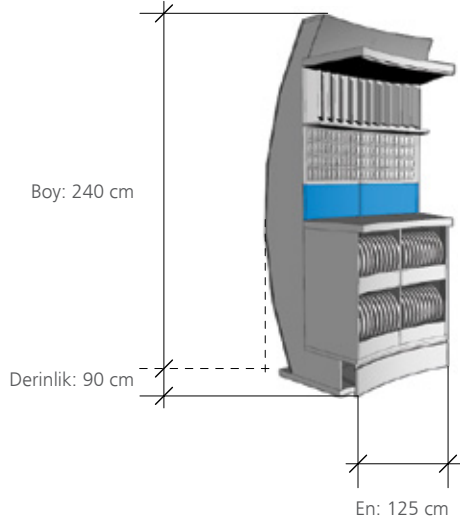

## ❖ Köşe ve orta alan uygulamaları için düz ve oval dönüş seçenekleri

- Farklı alanlardaki uygulamalarınız için düz ve oval dönüş seçenekli modülleri kullanabilirsiniz.

## ➔ Teknik Bilgiler

- **Düz Ünite:**  
240 cm × 125 cm × 70 cm

- **Oval Ünite:**  
240 cm × 125 cm × 90 cm

**ROMA PLASTİK SAN. ve TİC. A.Ş.**

Gebze Plastikçiler OSB,  
Gebze, 41400 Kocaeli, Türkiye

**T.** +90 262 751 30 50